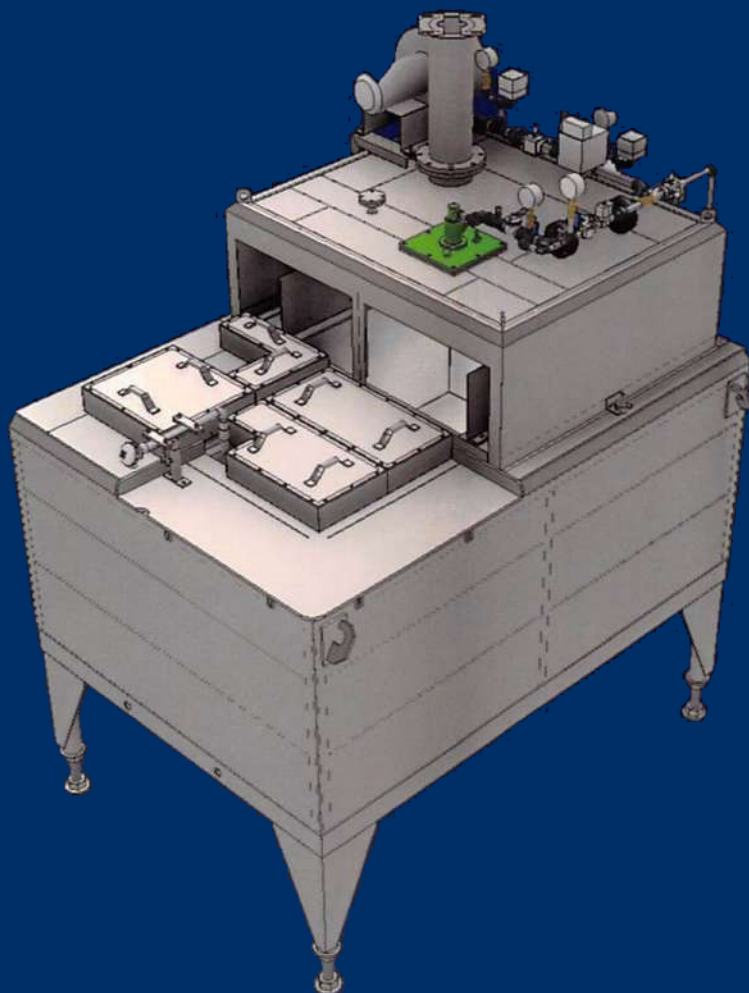

ガス輻射式（G型） ホリメシイ手許炉

Gas Radiation Heating Type HOLIMESY Furnace (Model G)

ガス輻射式（HG型）ホリメシイ手許炉から、新たな進化を遂げたG型ホリメシイ手許炉

バーナーの耐久性を重視した仕様でメンテナンス時間を大幅に短縮、ランニングコストを大幅に低減

バーナー搭載の保持室蓋は、他形式の保持室蓋と乗せ替えが可能

※一部不可の炉体がありますのでご相談ください

【仕様】

- ガスバーナー23kW仕様
- 燃焼用ブローを保持室蓋に搭載
- 燃焼ガス供給圧力10kPa（減圧弁付帯可）
- ウルトラビジョンによる失火検知
- 溶湯温度及び燃焼室雰囲気温度による High-Low-Off制御

 株式会社 広築 神戸支社
HIROCHIKU CO., LTD.

 広築
HAI
HIROCHIKU ASIA (THAILAND) CO., LTD.

 広築
HAI
PT. HIROCHIKU ASIA INDONESIA